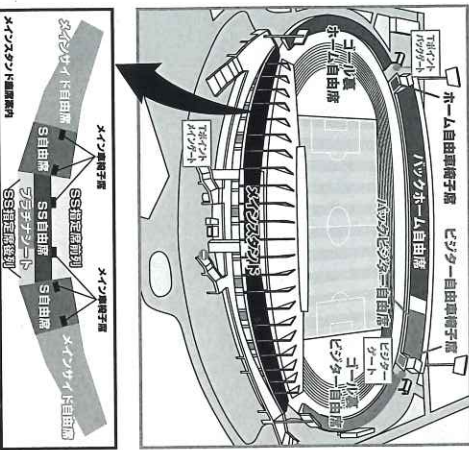

DF3 大崎航詩

**会場までのアクセス**  
試合開催日

**ケーステンキスタジアム水戸**  
JR常磐線 水戸駅より 路線バス「北口1番のり場」→ 約30分  
茨城交通/バス料金:大人510円・小人260円  
→「ケーステンキスタジアム水戸」下車

JR常磐線 赤塚駅より 路線バス「浦口1番のり場」→ 約15分  
茨城交通/バス料金:大人210円・小人110円  
→「ケーステンキスタジアム水戸」下車  
常磐自動車道  
水戸ICより → 約10分

北関東自動車道  
茨城間面ICより → 約15分

臨時駐車場ののご案内  
①水戸市植物公園.....約240台  
スタジアムまで約1.2km、徒歩約15分  
②小牧運動公園.....約140台  
スタジアムまで約1.2km、徒歩約15分

\*臨時駐車場は予定です。試合により変更となる可能性があります。

### 2021シーズン座席案内