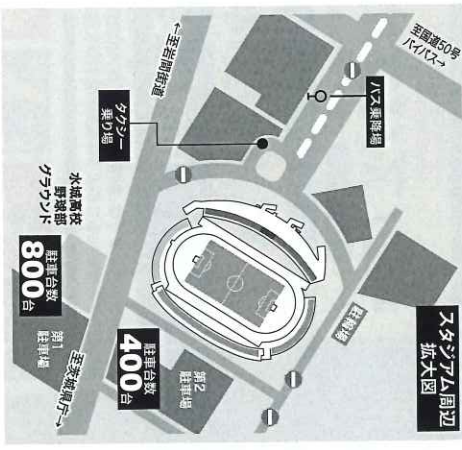

スタジアム周辺拡大図

チケット発売は

★前売販売

お得な前売チケットは、
試合の2週間前から
Jリーグチケットにて発売!

★当日販売

試合当日はスタジアムの
当日券売場で直接購入可能

詳細は

※試合当日は混雑が予想されます。ご来場はお早めに、十分な余裕を持ってお越しください。また、駐車場にも限りがございますので公共交通機関のご利用、もしくは乗合わせてのご来場にご協力ください。